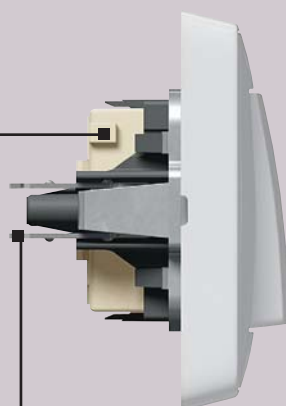

> Libertatea de a alege

Cariva™ ... instalarea devine

mai simplă ca oricând

Instalare simplă

Suprafață netedă,
pentru a împiedica
depunerea prafului

Finisaj de calitate,
rezistent la zgâriere

Mecanism compact,
permite mărirea spațiului
disponibil pentru cabluri

Flexibilitate sporită; fixare
cu gheare sau cu șuruburi

Suport metalic de fixare în doză,
permite montajul fără deformarea
mecanismului

Toate mecanismele
de întrerupător sunt
prevăzute cu borne
cu conexiune automată
pentru conductor rigid
sau flexibil,
cu secțiunea
de până la 2,5 mm²

7738 01

7739 05

7738 10

7739 15

7738 17

Mecanismele se livrează în variantă completă (cu placă și ramă)
Fixare cu gheare sau cu șuruburi

Amb.	Ref.		Înterupătoare 10 AX - 250 V	
	Alb	Ivoar		
10	7738 01	7739 01	Borne cu conexiune automată Înterupător simplu Înterupător cap-scară Înterupător cruce	
10	7738 06	7739 06		
10	7738 07	7739 07		
10	7738 05	7739 05	Înterupător dublu Înterupător dublu cap-scară	
10	7738 08	7739 08		
10	7738 10	7739 10	Înterupător cu bec martor Înterupător cap-scară cu lumină de control	
	7738 26	7739 26		
10	7738 02	7739 02	Înterupător bipolar	
10	7738 09	7739 09	Înterupător etanș IP 44	