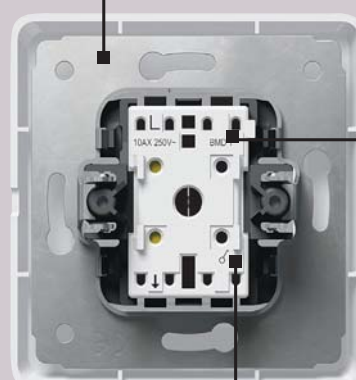

> Libertatea de a alege

Cariva™ ... instalarea devine

mai simplă ca oricând

Instalare simplă

Suprafață netedă,
pentru a împiedica
depunerea prafului

Finisaj de calitate,
rezistent la zgâriere

Mecanism compact,
permite mărirea spațiului
disponibil pentru cabluri

Flexibilitate sporită; fixare
cu gheare sau cu șuruburi

Suport metalic de fixare în doză,
permite montajul fără deformarea
mecanismului

Toate mecanismele
de întrerupător sunt
prevăzute cu borne
cu conexiune automată
pentru conductor rigid
sau flexibil,
cu secțiunea
de până la 2,5 mm²

7738 01

7739 05

7738 10

7739 15

7738 17

Mecanismele se livrează în variantă completă (cu placă și ramă)
Fixare cu gheare sau cu șuruburi

Amb.	Ref.		Înterupătoare 10 AX - 250 V	
	Alb	Ivoar		
10	7738 01	7739 01	Borne cu conexiune automată Înterupător simplu Înterupător cap-scară Înterupător cruce	
10	7738 06	7739 06		
10	7738 07	7739 07		
10	7738 05	7739 05	Înterupător dublu Înterupător dublu cap-scară	
10	7738 08	7739 08		
10	7738 10	7739 10	Înterupător cu bec martor Înterupător cap-scară cu lumină de control	
	7738 26	7739 26		
10	7738 02	7739 02	Înterupător bipolar	
10	7738 09	7739 09	Înterupător etanș IP 44	